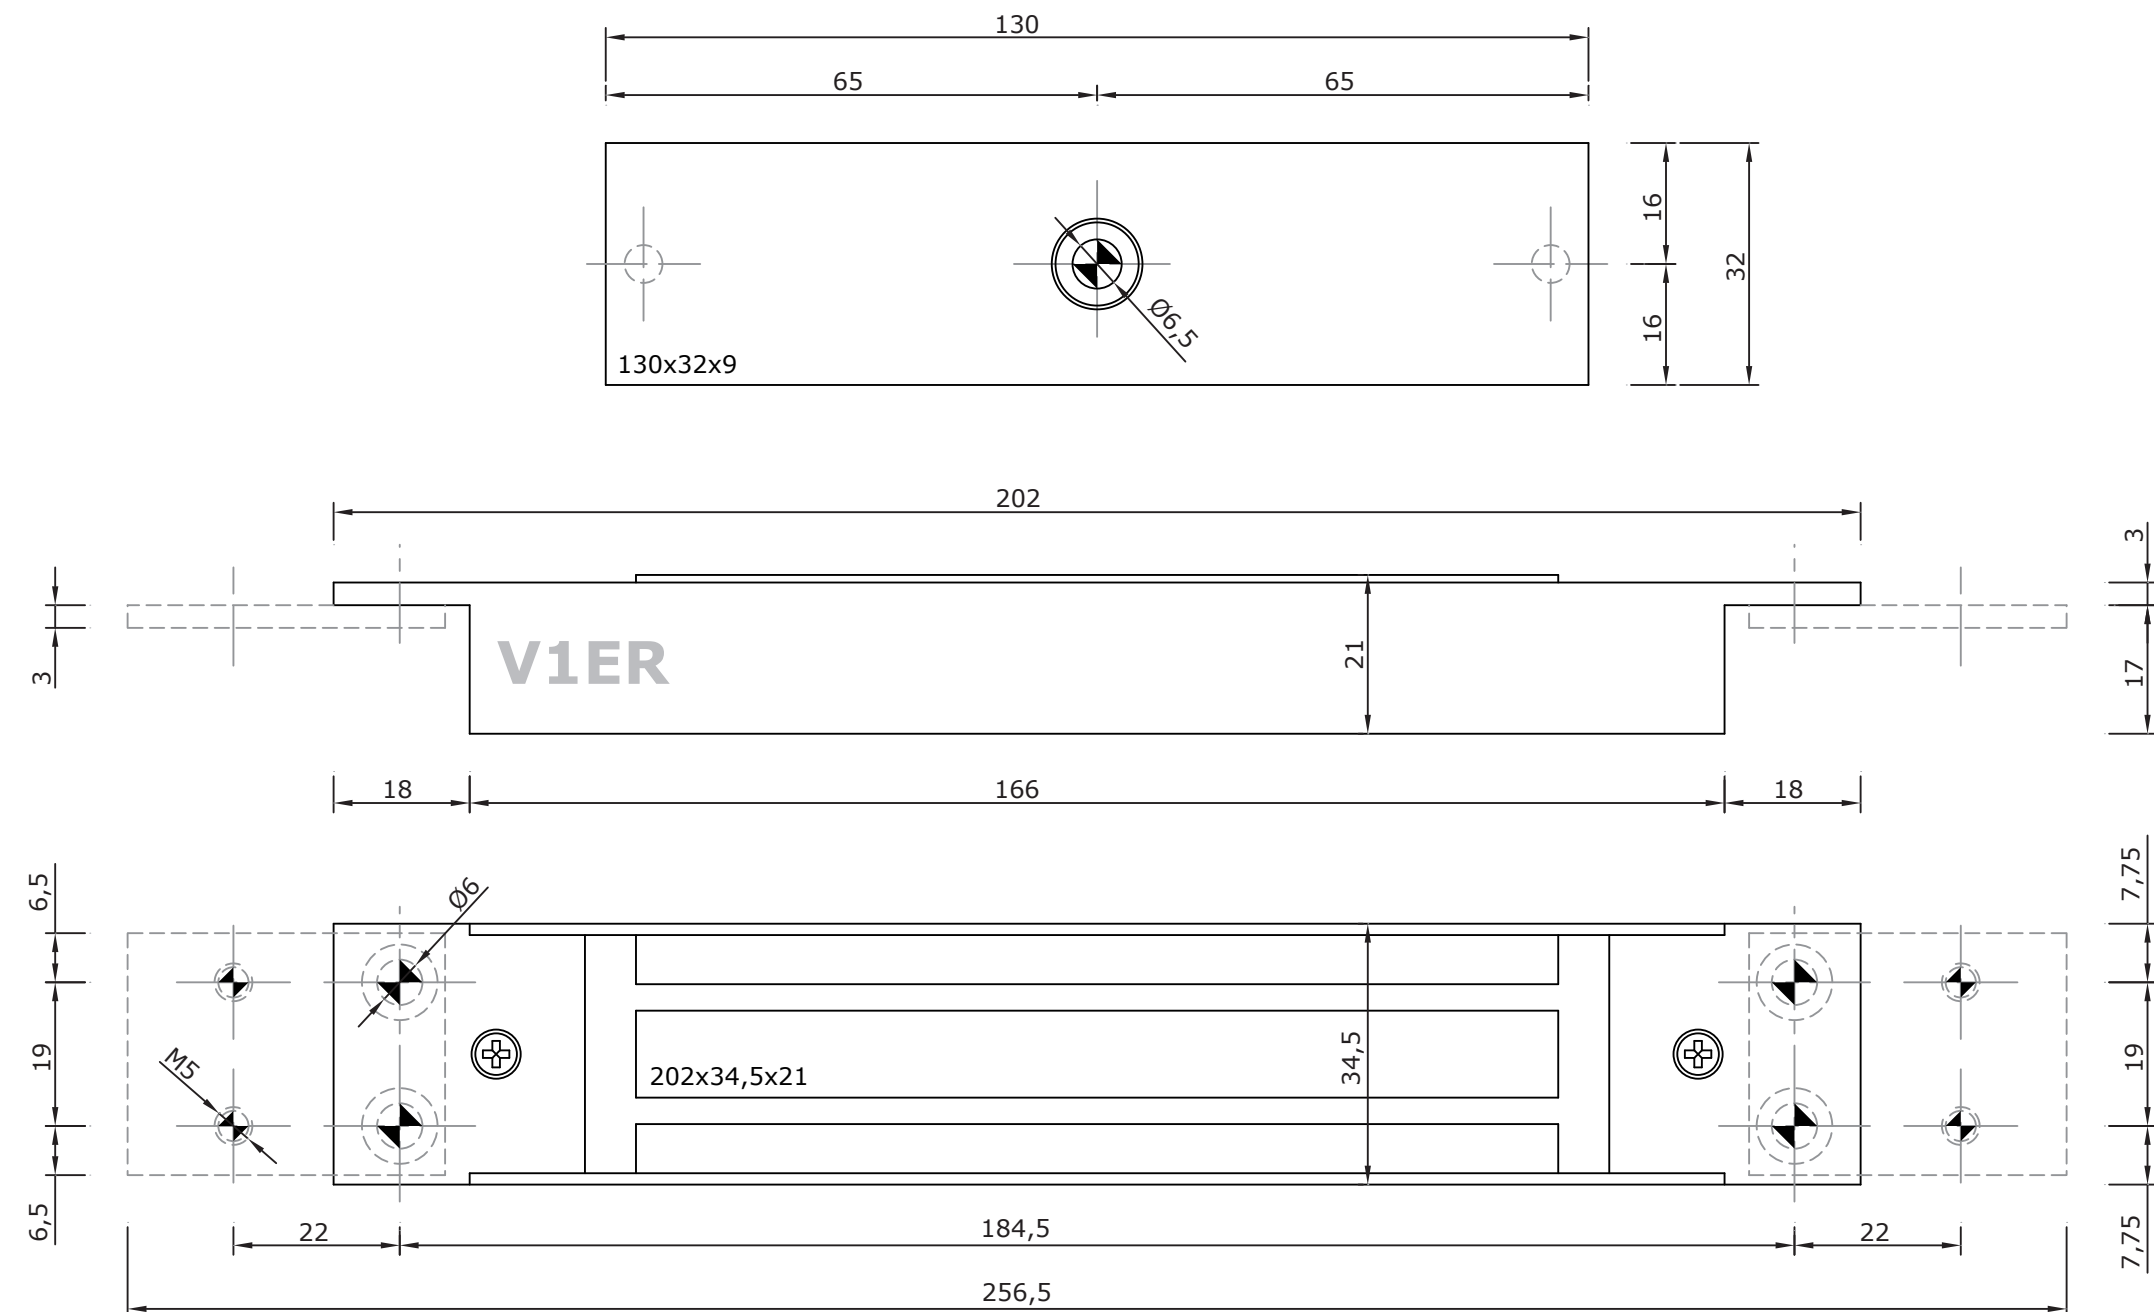

Reference : G0301FR0459V02
Extranet : EXE-CDVI_IM MORTICE MAGLOCKS CMYK A5 EN FR 01

CDVI Group

CDVI

FRANCE + EXPORT
Phone: +33 (0)1 48 91 01 02
Fax: +33 (0)1 48 91 21 21

CDVI AMERICAS

(CANADA - USA)
Phone: +1 (450) 682 7945
Fax: +1 (450) 682 9590

CDVI

CDVI

TAIWAN
Phone: +886 (0)42471 2188
Fax: +886 (0)42471 2131

CDVI

SUISSE
Phone: +41 (0)21 882 18 41
Fax: +41 (0)21 882 18 42

CDVI

CHINA
Phone: +86 (0)10 62414516
Fax: +86 (0)10 62414519

CDVI

CDVI

ITALIA
Phone: +39 0321 90 573
Fax: +39 335 127 89 96

CDVI

MAROC
Phone: +212 (0)5 22 48 09 40
Fax: +212 (0)5 22 48 34 69

CDVI

CDVI

CDVI

DIGIT
FRANCE
Phone: +33 (0)1 41 71 06 85
Fax: +33 (0)1 41 71 06 86

TEMPLATE / GABARIT

EN FR

V1ER

Mortice electromagnetic locks / Ventouses électromagnétiques encastrées

TEMPLATE / GABARIT

EN FR

V1ER

Mortice electromagnetic locks / Ventouses électromagnétiques encastrées

TEMPLATE / GABARIT

EN FR