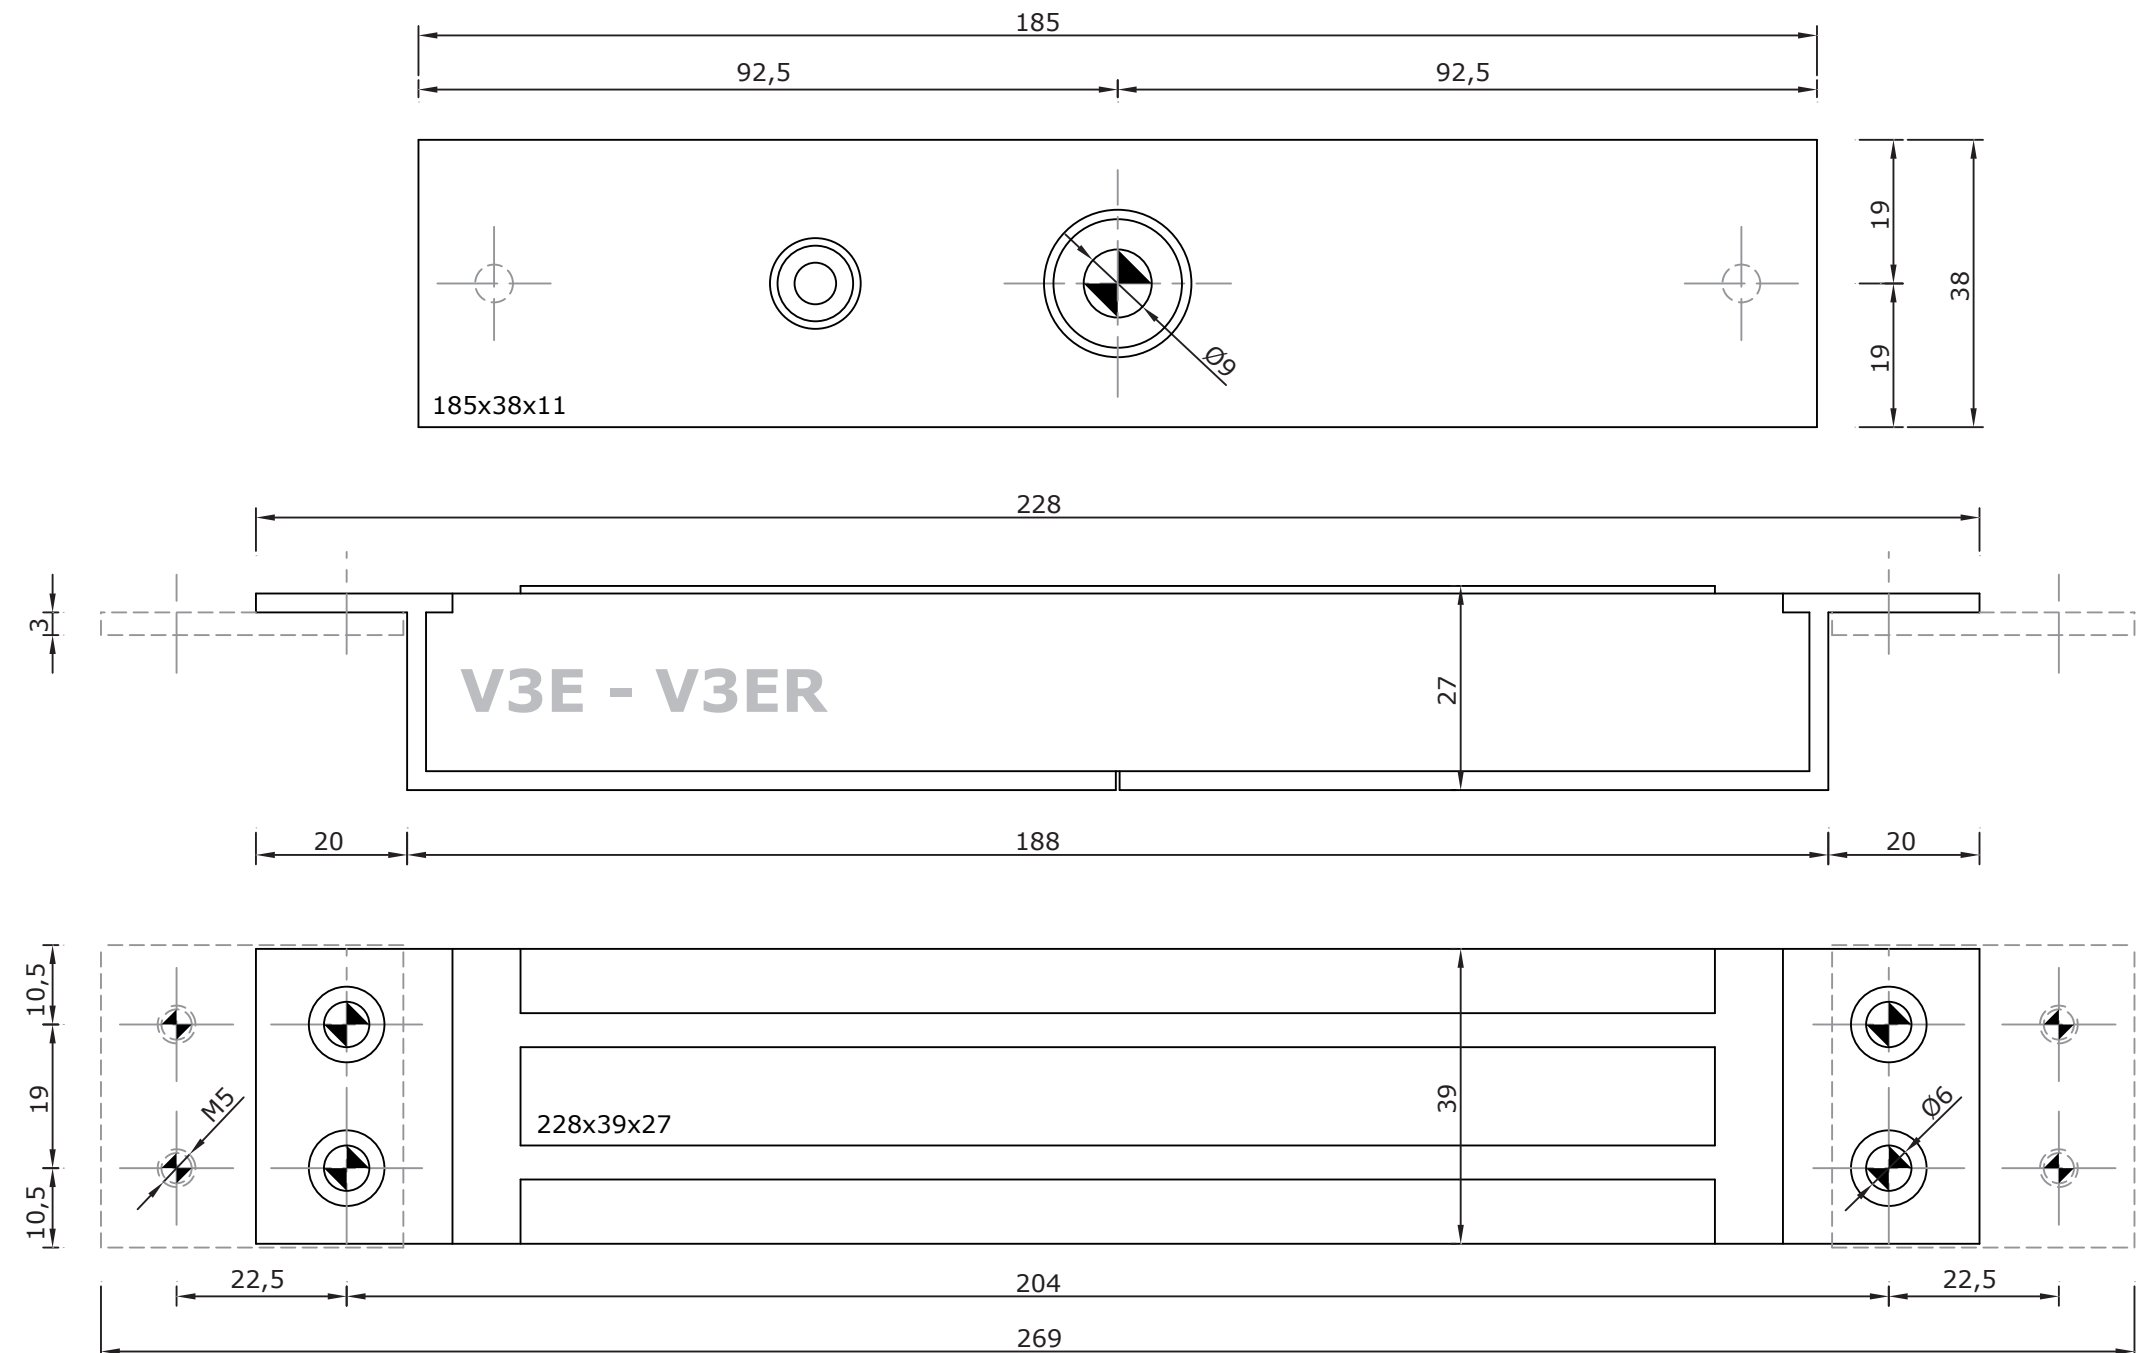

V3E - V3ER

Mortice electromagnetic locks / Ventouses électromagnétiques encastrées

TEMPLATE / GABARIT

EN FR

V3E - V3ER

Mortice electromagnetic locks / Ventouses électromagnétiques encastrées

EN ENGLISH

FR FRANCAIS

Removable part
Partie détachable

**TEMPLATES
GABARITS**

Mortice Electromagnets
Ventouses électromagnétiques encastrées

The installer's choice
cdvigroup.com

The installer's choice
cdvigroup.com